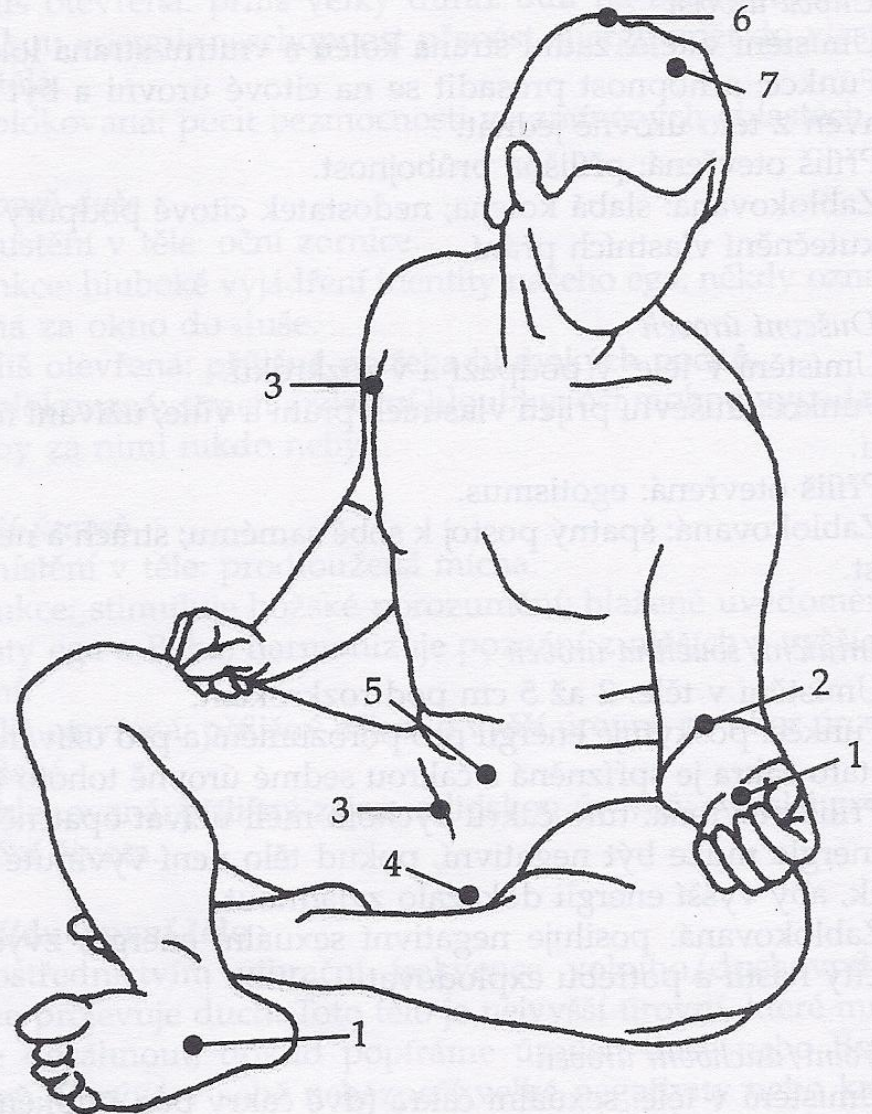

Čakry Volně – Duchovní Úrovně VDT - LD

Umístění volních/spirituálních čaker